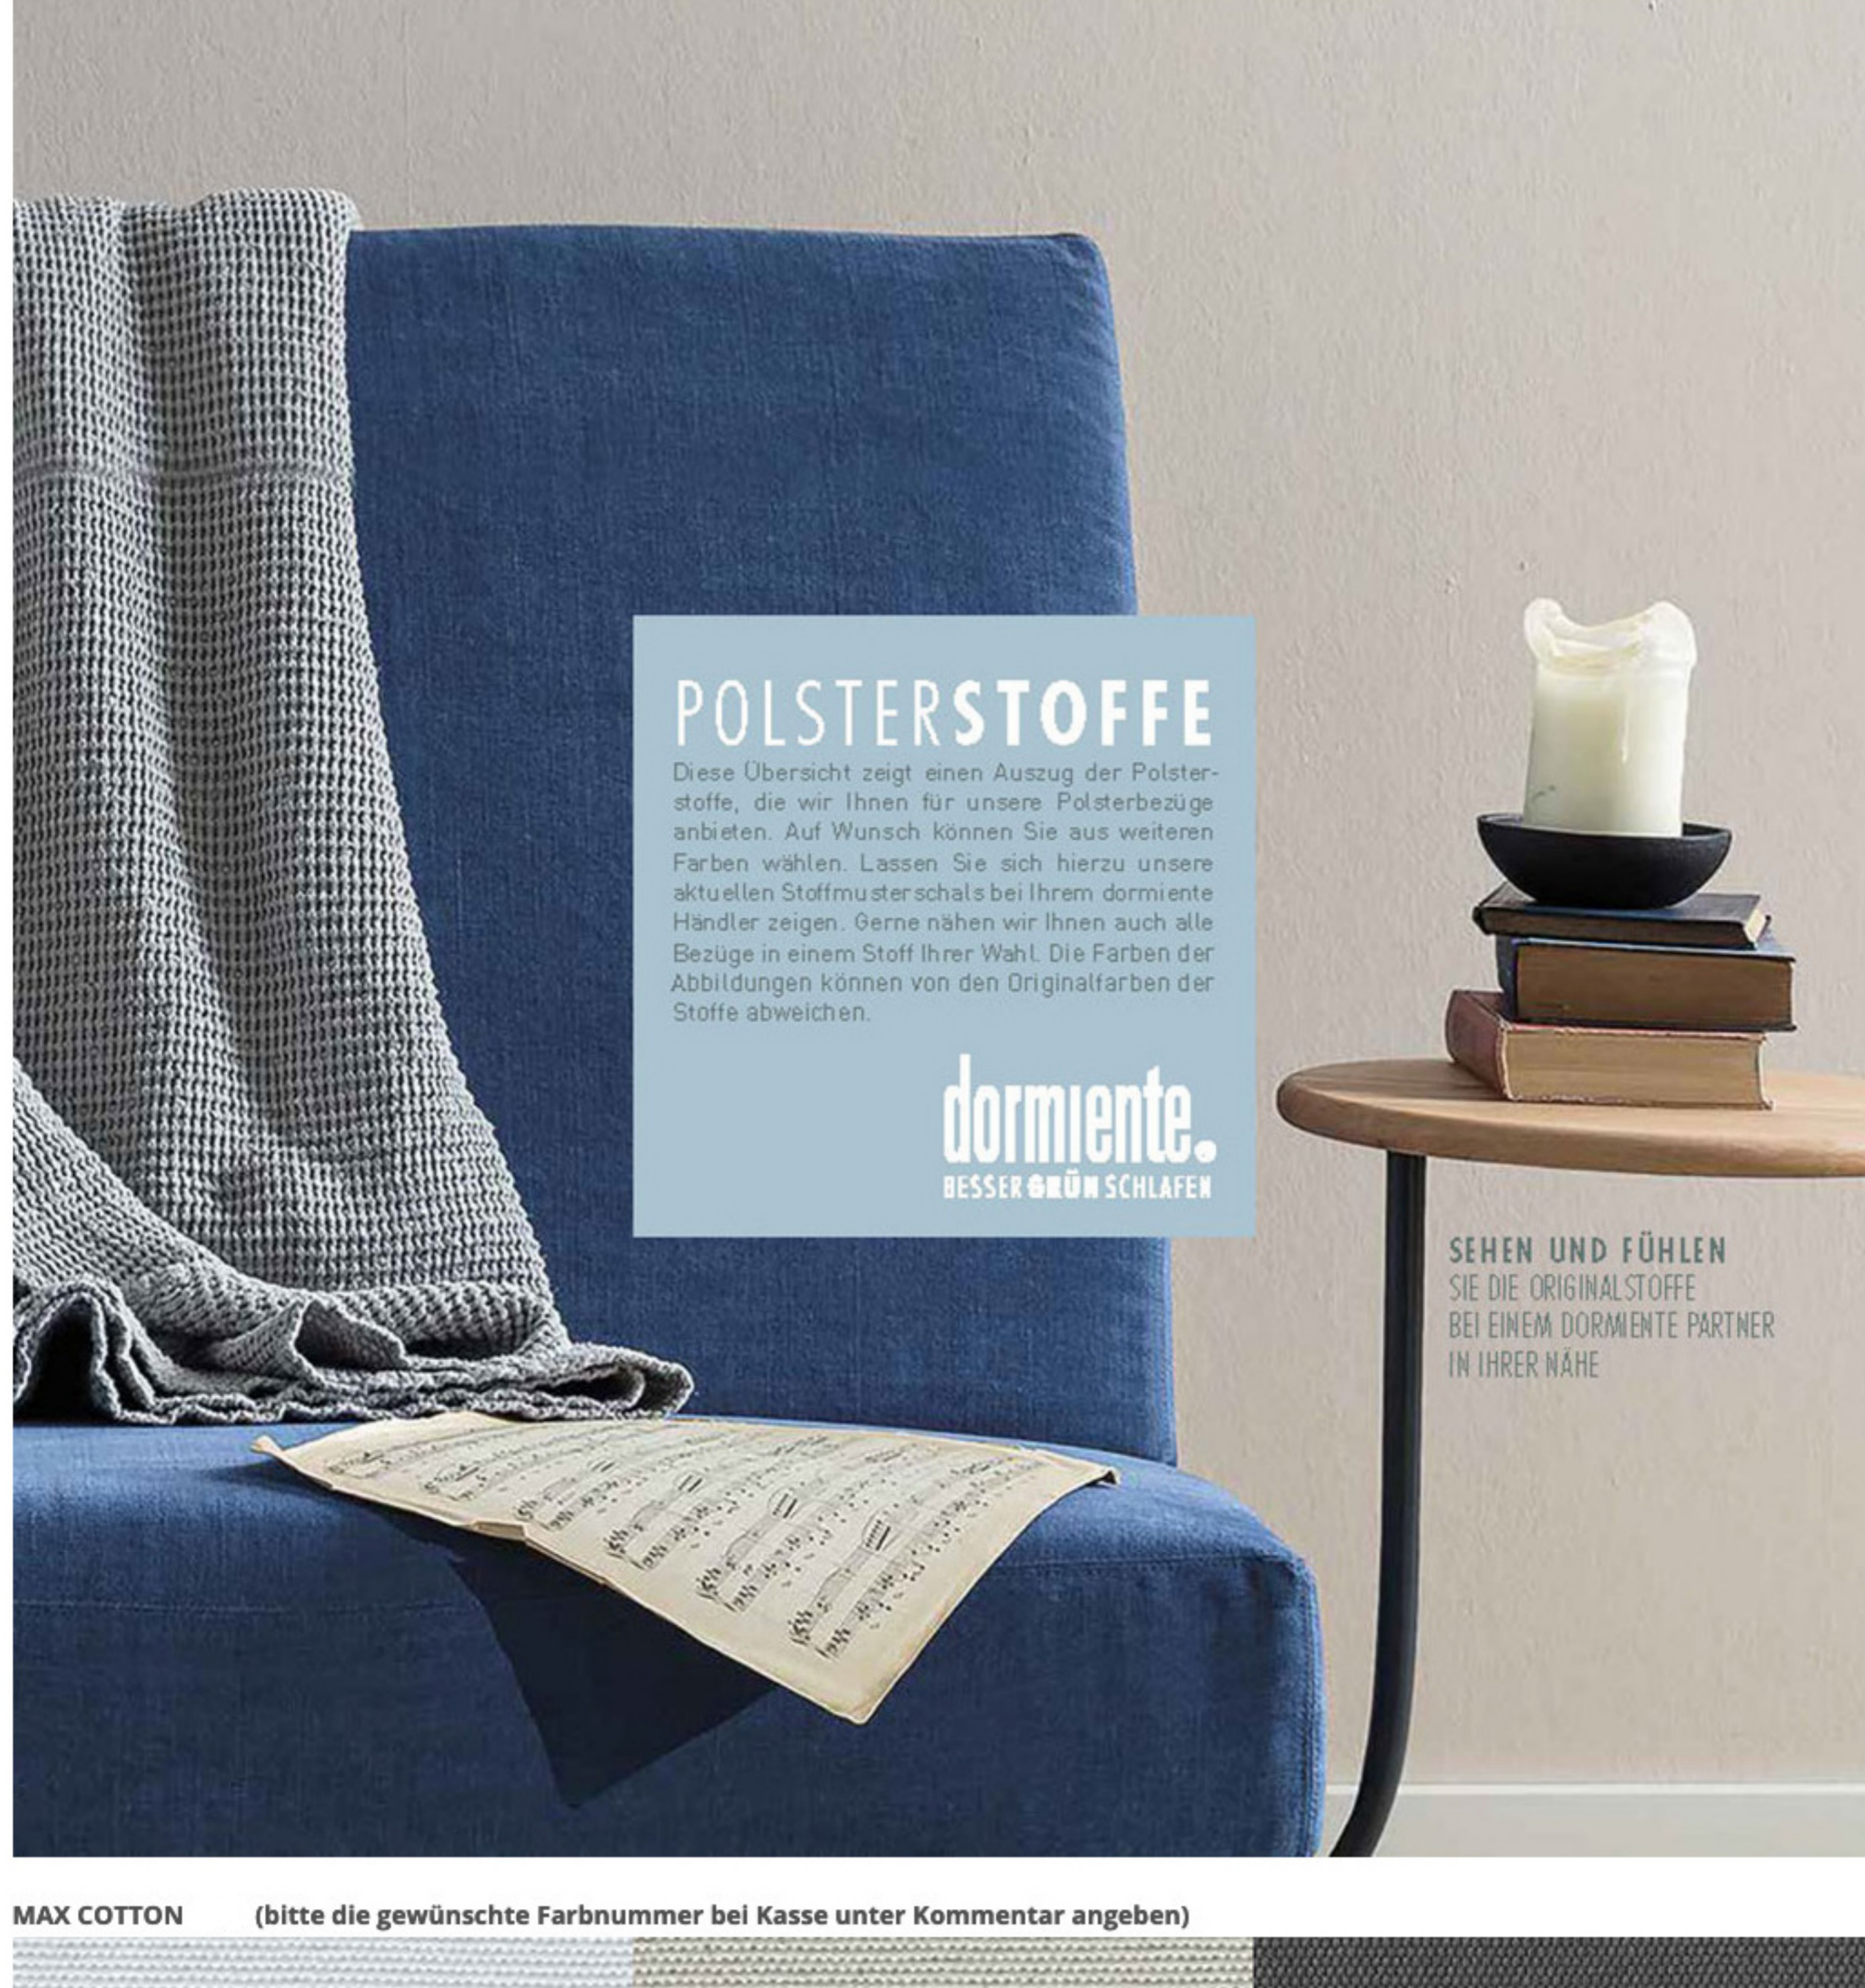

Dormiente Polsterstoffe für Dormiente Betten und Schlafsofas

Diese Übersicht zeigt Ihnen einen Auszug der Dormiente Polsterstoffe für Dormiente Betten. Auf Wunsch können Sie auch aus weitere Farben wählen. Die Farben der Abbildungen können von den Original-Farben der Stoffe abweichen. Machen Sie es sich schön. Wenn Sie Muster zugesendet haben möchten, teilen Sie uns das bitte per E-Mail, Kontaktformular oder im Support-Chat mit.